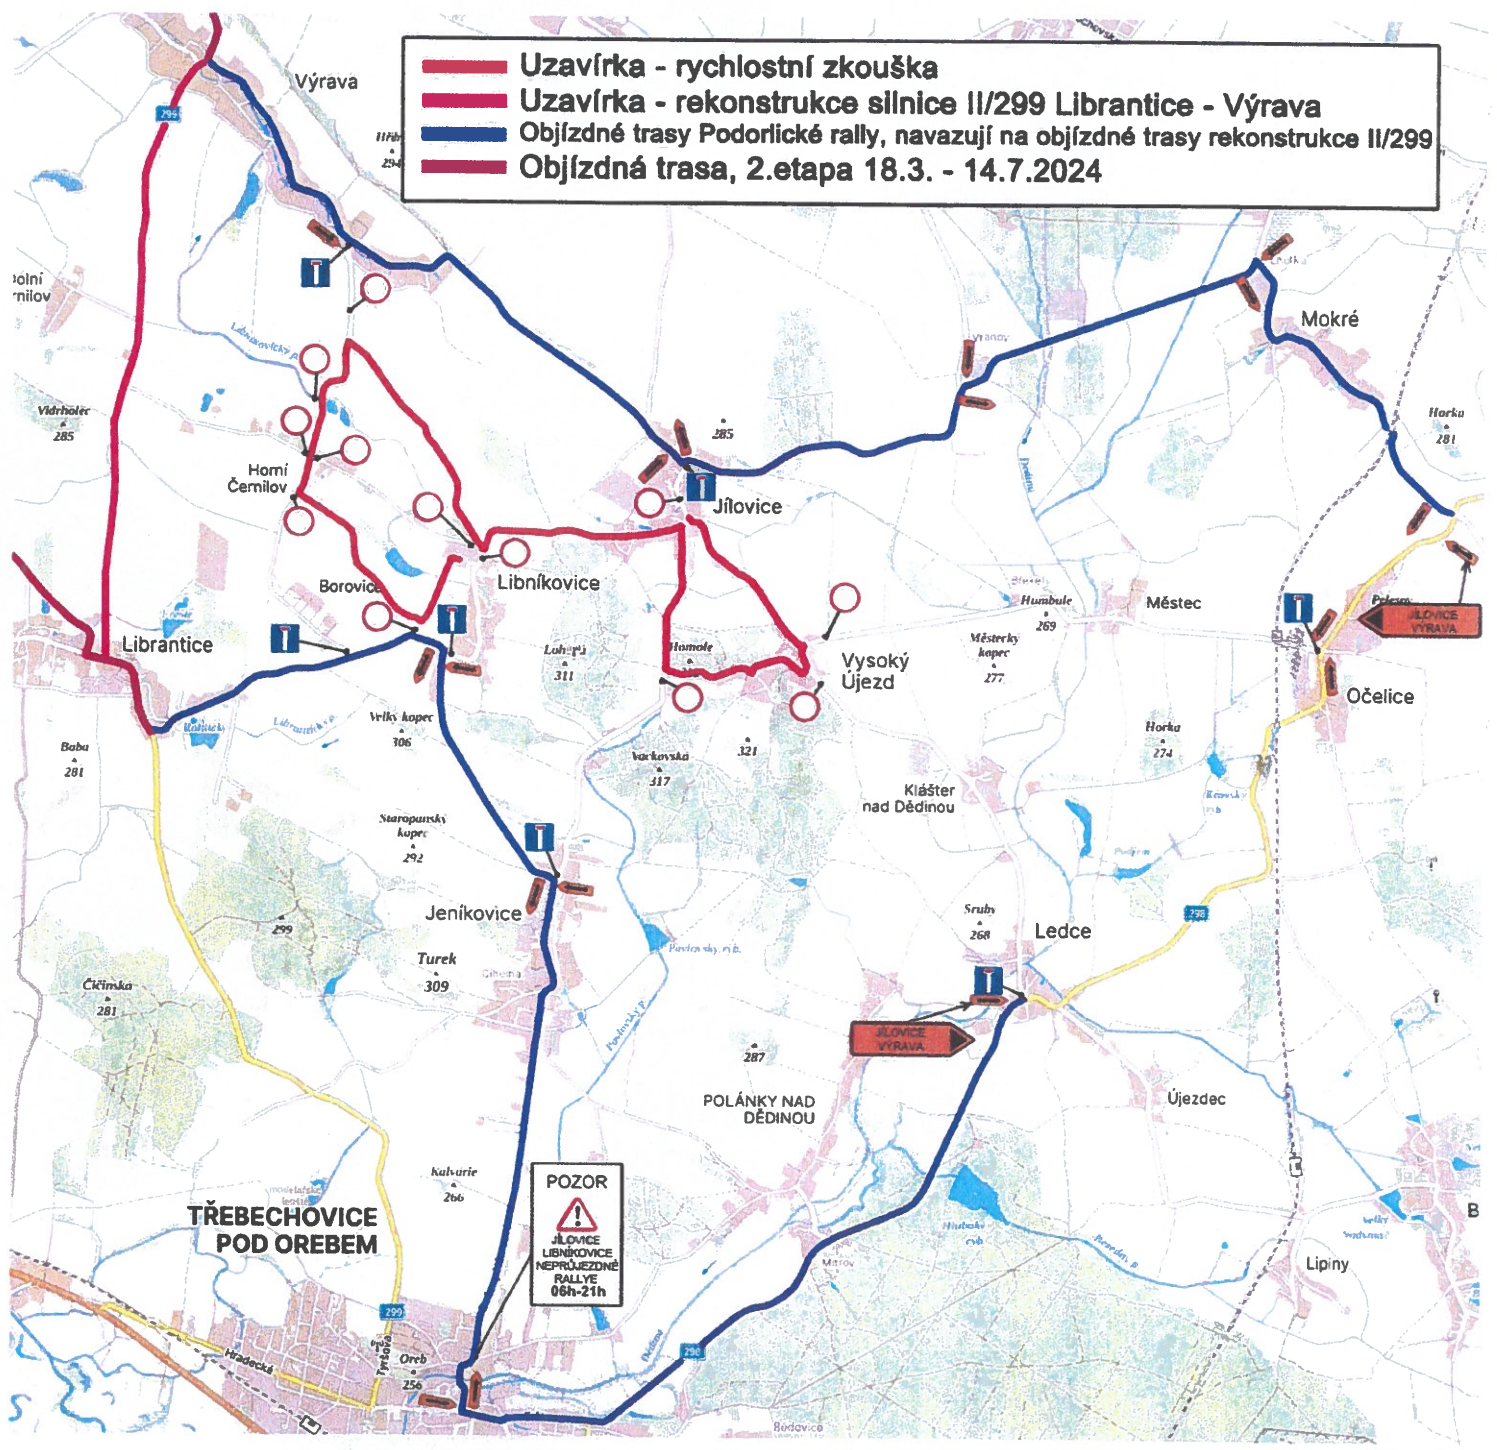

- Uzavírka - rychlostní zkouška
- Uzavírka - rekonstrukce silnice II/299 Librantice - Výrava
- Objízdné trasy Podorlické rally, navazují na objízdné trasy rekonstrukce II/299
- Objízdná trasa, 2. etapa 18.3. - 14.7.2024

POZOR
 JILOVICE
 LIBRANTICE
 NEPROJEZDNÉ
 RALLYE
 06h-21h

**TŘEBECHOVICE
 POD OREBEM**

JILOVICE
 VÝRAVA

JILOVICE
 VÝRAVA